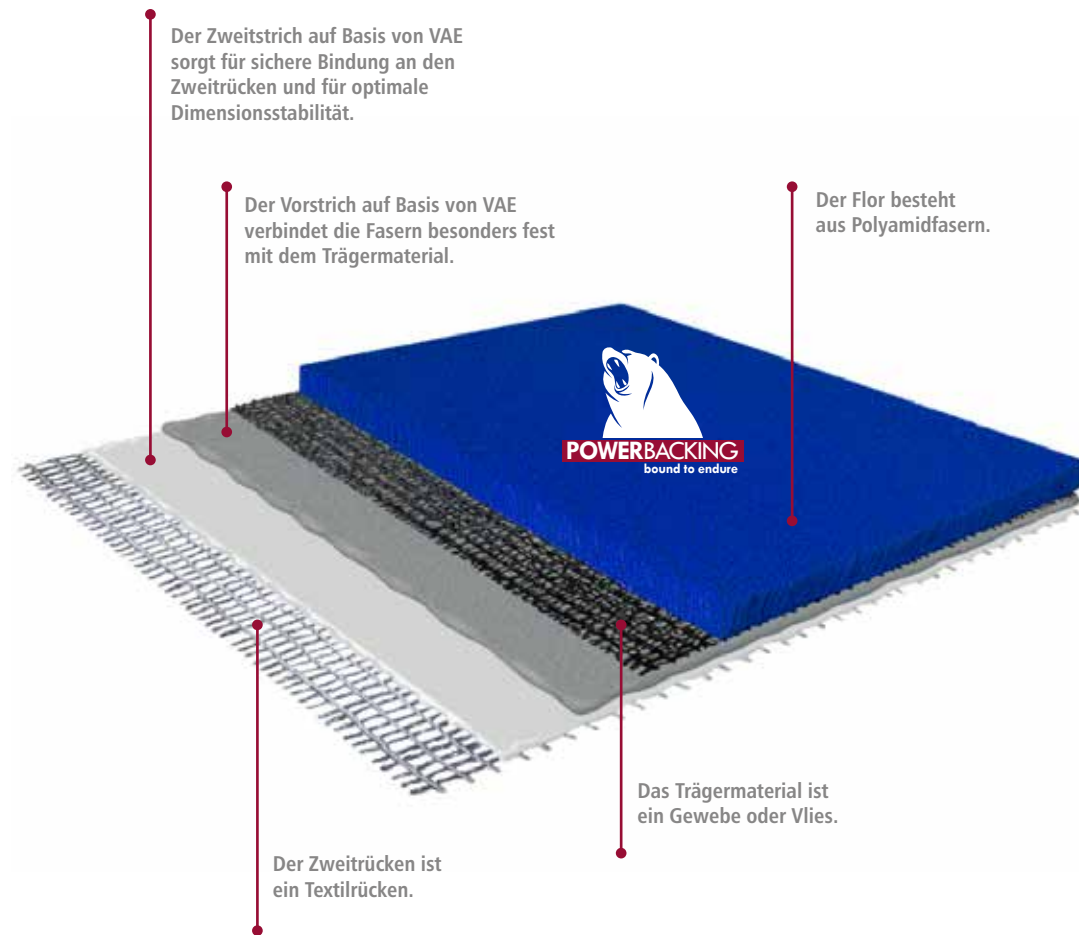

POWERBACKING: EIN STARKER RÜCKEN HÄLT MEHR AUS.

THE NEW CARPETS WITH POWERBACKING

POWERBACKING
bound to endure

BACKING

DAS RÜCKGRAT DES TEPPICHS

In getufteten Teppichen trägt das Backing entscheidend zur Qualität und Langlebigkeit bei. Power Backing wird mit neuartigen Bindemitteln hergestellt. Die verwendete VAE-Technologie macht den Teppich mechanisch hoch belastbar und reduziert gleichzeitig Emissionen im Endprodukt.

VORTEILE VON POWERBACKING:

LATEX-FREE

VAE-Bindemittel ersetzen SB-Latex. Damit entfällt auch der typische Geruch, den 4-PCH und 4-VCH als Nebenprodukte von SB-Latex verursachen.

HOHE BELASTBARKEIT

Power Backings sind extrem belastbar, UV-beständig und schwer entflammbar. Auch bei hoher Belastung bleibt der Teppich lange stabil.

LOW VOC

Die neuartigen VAE-Bindemittel verlangen keinen Zusatz von Anti-Aging Additiven. Mit VAE hergestellte Teppiche zeichnen sich durch besonders geringe Emissionen aus.

VAE: DIE TECHNOLOGIE VON MORGEN